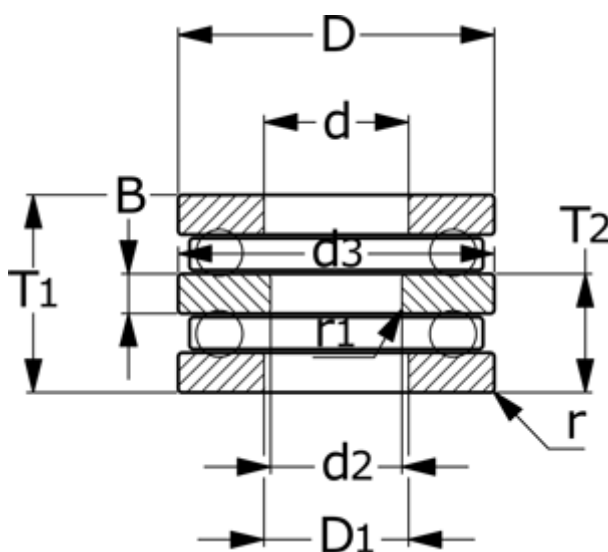

Varenummer: 572005004601

Beskrivelse: NSK Dobbeltretnings trykleje 52212
d=50 D=95 T=46

Mål

= Flere måldata: Hent PDF katalog under dokumenter

B = 10

d = 60

D = 95

D1 = 62

d2 = 50

d3 = 95

r = 1

R1 = 0.6

T1 = 46

T2 = 28